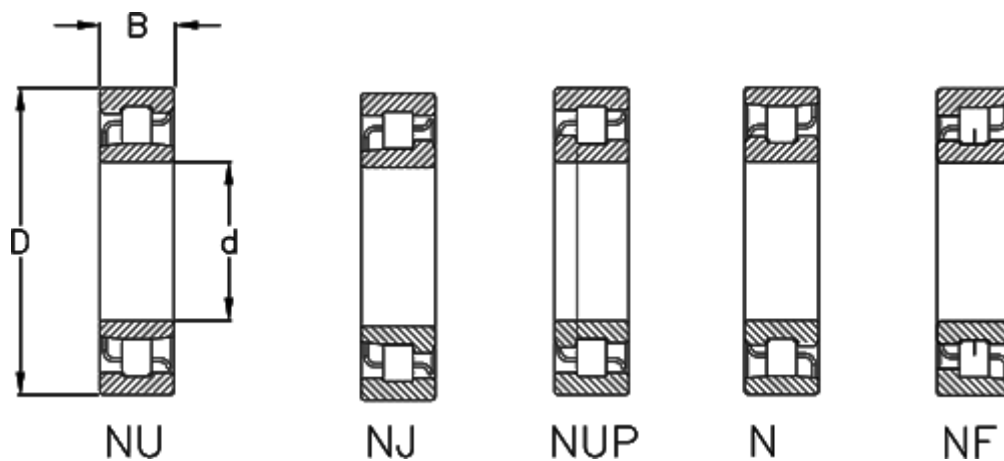

Varenummer: 571206003112  
Beskrivelse: NSK Cylindrisk rulleleje NF 312W CM

## Mål

= Flere måldata: Hent PDF katalog under dokumenter

B = 31

D = 130

d = 60

Type = 312W